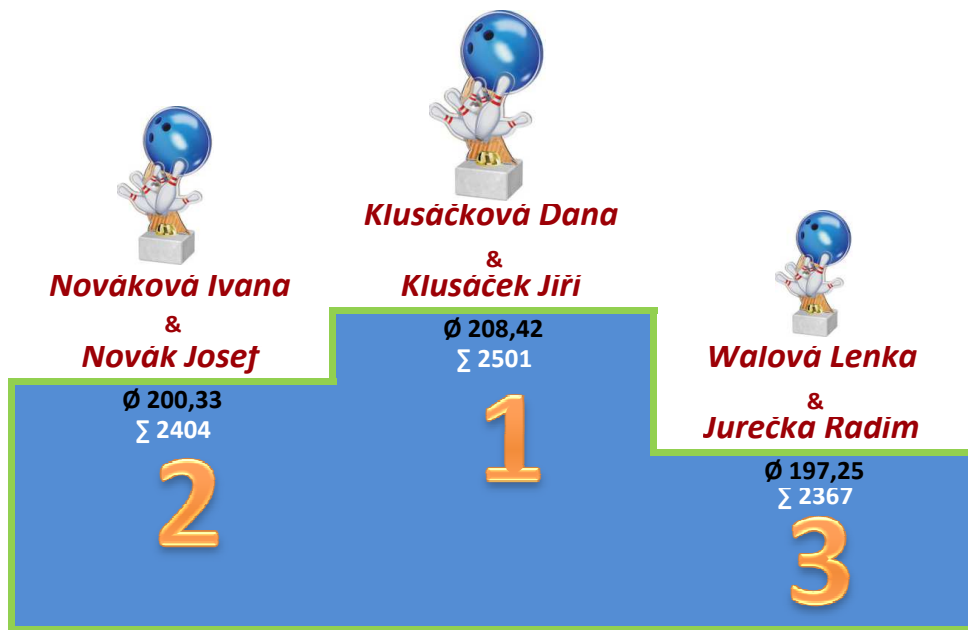

Mix Jadran-Listopad 2022

pořadí	žena	muž		1. kolo (10)	2. kolo (9)	3. kolo (10)	4. kolo (9)	suma	průměr	max. nához	min. nához
1	Klusáčková Dana	Klusáček Jiří	1. hra	190	220	202	174	2501	208,42	279	169
			2. hra	232	279	183	246				
			3. hra	169	207	181	218				
2	Nováková Ivana	Novák Josef	1. hra	179	185	213	181	2404	200,33	254	166
			2. hra	166	224	184	168				
			3. hra	202	244	204	254				
3	Walová Lenka	Jurečka Radim	1. hra	157	244	171	203	2367	197,25	244	157
			2. hra	211	221	159	244				
			3. hra	165	168	183	241				
4	Orságová Jana	Orság Karel	1. hra	230	241	110	231	2333	194,42	266	110
			2. hra	150	168	173	228				
			3. hra	164	266	181	191				
5	Mazurová Eva	Pazděra Jaroslav	1. hra	158	197	179	288	2318	193,17	288	158
			2. hra	172	174	179	211				
			3. hra	161	201	171	227				
6	Pechová Karin	Pecha Lumír	1. hra	160	285	135	184	2249	187,42	285	114
			2. hra	114	170	182	199				
			3. hra	177	207	224	212				
7	Lysková Edita	Lysek Petr	1. hra	144	216	128	145	2050	170,83	218	125
			2. hra	163	212	125	193				
			3. hra	172	196	218	138				
8	Krečmerová Monika	Krečmer Drahomír	1. hra	147	169	154	201	2003	166,92	202	126
			2. hra	140	191	191	202				
			3. hra	158	158	126	166				
9	Morys Angelina	Kičmer Vojtěch	1. hra	134	169	136	210	1988	165,67	215	129
			2. hra	129	215	147	188				
			3. hra	185	158	173	144				
10	Morys Žaneta	Vítek Miroslav	1. hra	140	149	128	146	1788	149,00	246	112
			2. hra	123	179	167	246				
			3. hra	131	121	112	146				
11	Filová Jana	Kubátko Vlastimil	1. hra	126	133	149	168	1670	139,17	185	112
			2. hra	150	128	150	116				
			3. hra	114	185	112	139				
12	Kroulová Ludmila	Zářecký Vlastimil	1. hra	123	115	134	143	1616	134,67	175	108
			2. hra	109	160	108	135				
			3. hra	123	169	122	175				