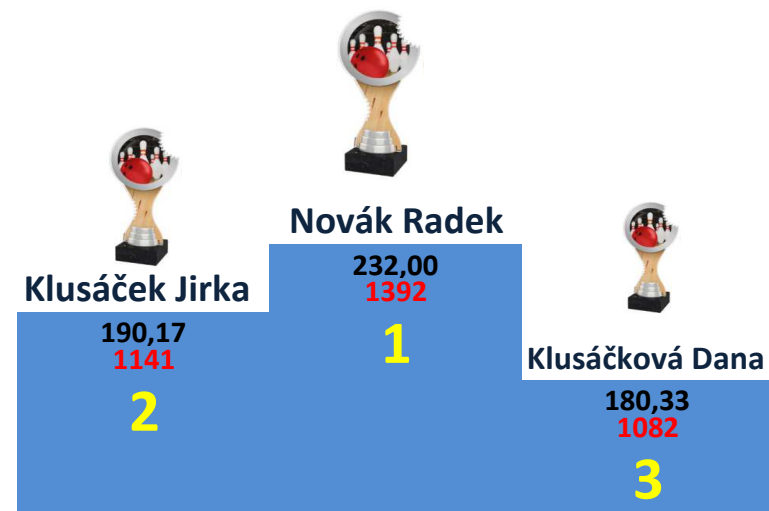

# JADRANSKÝ PYTEL Duben 2019

								suma	průměr	max. nához	pořadí
1	Novák Radek	256	231	247	221	225	212	1392	232,00	256	1
2	Klusáček Jirka	146	222	206	180	164	223	1141	190,17	223	2
3	Klusáčková Dana	151	212	162	193	196	168	1082	180,33	212	3
4	Adamec Petr	190	194	150	206	182	156	1078	179,67	206	4
5	Orság Karel	141	195	192	214	167	139	1048	174,67	214	5
6	Mudrák Jiří Erik	176	157	212	159	185	158	1047	174,50	212	6
7	Pazděra Jaroslav	135	169	179	197	215	139	1034	172,33	215	7
8	Nováková Ivana	177	193	182	148	175	154	1029	171,50	193	8
9	Urban Jaroslav	194	158	146	178	169	166	1011	168,50	194	9
10	Novák Danek	146	199	170	182	122	180	999	166,50	199	10
11	Müller Vladimír	146	170	170	180	178	145	989	164,83	180	11
12	Kaplan Milan	153	198	164	168	178	125	986	164,33	198	12
13	Klus František	169	154	152	170	159	180	984	164,00	180	13
14	Malurek Václav	174	155	199	128	134	186	976	162,67	199	14
15	Kubátko Vlastimil	148	155	184	144	145	161	937	156,17	184	15
16	Bora František	184	155	136	135	168	158	936	156,00	184	16
17	Mikšovičová Sylva	148	161	131	158	158	172	928	154,67	172	17
18	Maťaťa Marcel	132	156	149	173	164	151	925	154,17	173	18
19	Urbanová Ilona	135	169	170	146	158	137	915	152,50	170	19
20	Jung Jindra	129	138	171	151	196	128	913	152,17	196	20
21	Zářecký Vlastimil	152	160	180	95	148	161	896	149,33	180	21
22	Kroulová Ludmila	114	149	124	118	156	108	769	128,17	156	22
23	Kičmer Vojtěch	111	154	113	104	138	112	732	122,00	154	23
24											24
25											24
26											24
27											24
28											24
29											24
30											24
31											24
32											24